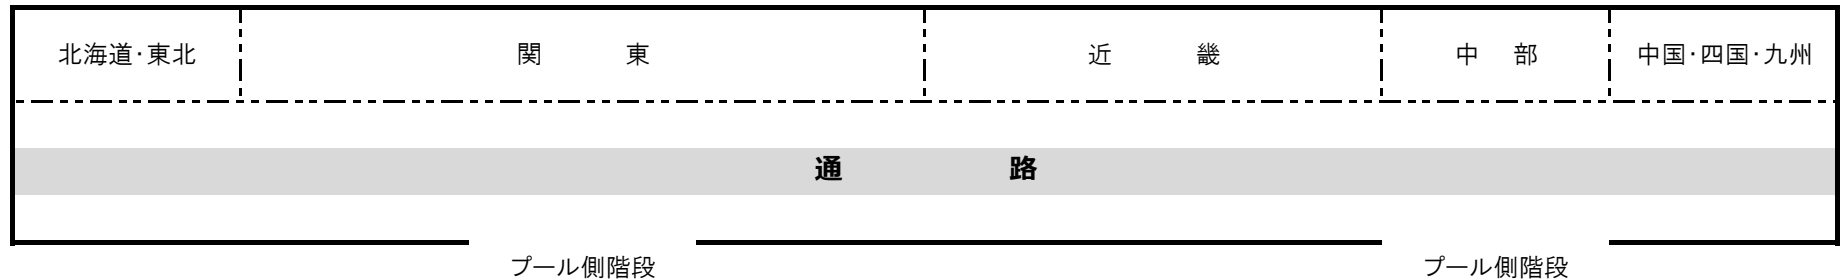

関東 …茨城 群馬 埼玉 千葉 東京

中部 …山梨 長野 新潟 富山 石川 福井 静岡 愛知

近畿 …三重 岐阜 滋賀 京都 大阪 奈良 和歌山

中国・四国・九州 …島根 岡山 広島 山口 香川 愛媛 高知 福岡 熊本 大分

○岩手は南側に設置

◇観覧席下通路の割り当て表

※スタンド、通路等の席割をご利用の際は、お互い譲り合いにご協力をお願いいたします。

タカヤアリーナ チーム割り当て図