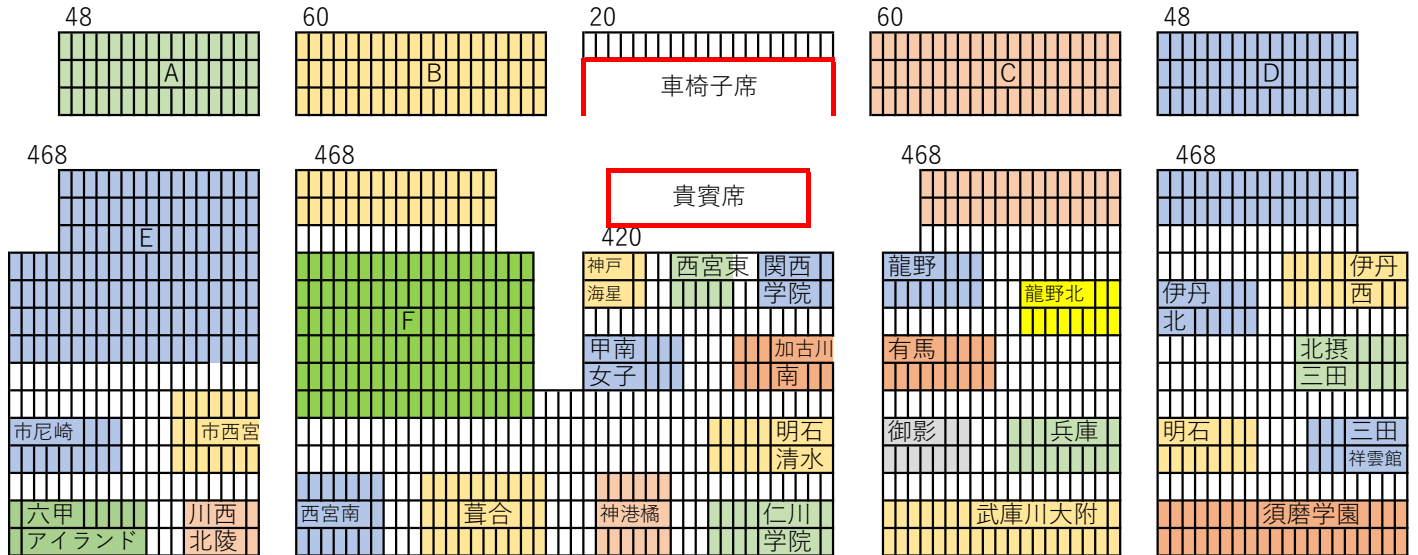

令和3年度 県ジュニア 尼崎スポーツの森 (50m) 観客席配置図 (女子)

メインプール

- A:赤穂、社、芦屋、北須磨、高砂、川西緑台、甲北、伊川谷
- B:西脇、県大附、三田松聖、夙川、松蔭、園田学園、啓明学院
- C:県伊丹、兵庫工、猪名川、夢野台、尼崎小田、東播磨
- D:尼崎西、神戸、須磨東、県西宮、星陵
- E:甲北、伊川谷、須磨友が丘、姫路飾西、西宮北、県尼崎
宝塚東、明石商業、須磨翔風、神戸高専

- F:尼崎双星、神戸科学技術、山手女子、姫路東、洲本
宝塚、西宮今津、神戸商業、淡路三原、上郡、明石西
舞子、甲山、加古川北、高砂南、三木北、国際、琴丘
百合学院、神戸学院大附、星城