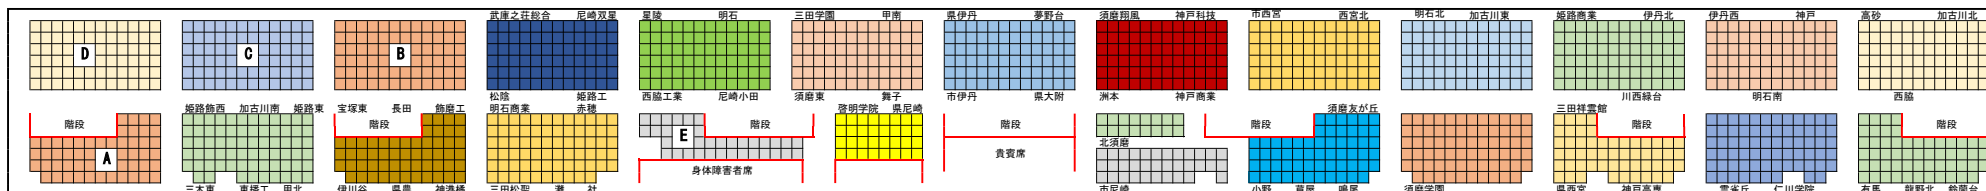

※階段を上り、ベンチの後ろを~~って~~招集所へ。

- ・ダイビングプールを上がって、招集所には入れません。
- ・招集時間通りに招集所へお越しください。
- ・マスクを着用し、密を避け、感染防止対策にご協力ください。
- ・リレーオーダーの提出は一次招集所です。

メインホール

A : 猪名川、兵庫、県国際、宝塚、西宮今津、尼崎西、福崎

D : 山手女子、海星、滝川、蒼開、夙川、常盤女子、甲子園学院、明石高専、神戸国際

B : 高砂南、松陽、親和女子、上郡、豊岡、淡路、淡路三原、山崎、尼崎稲園

E : 明石西、東播磨、川西北陵

C : 高塚、東洋大姫路、甲南女子、甲山、賢明、園田、飾磨工多、市姫路、神港学園、百合学院、神戸学院大附