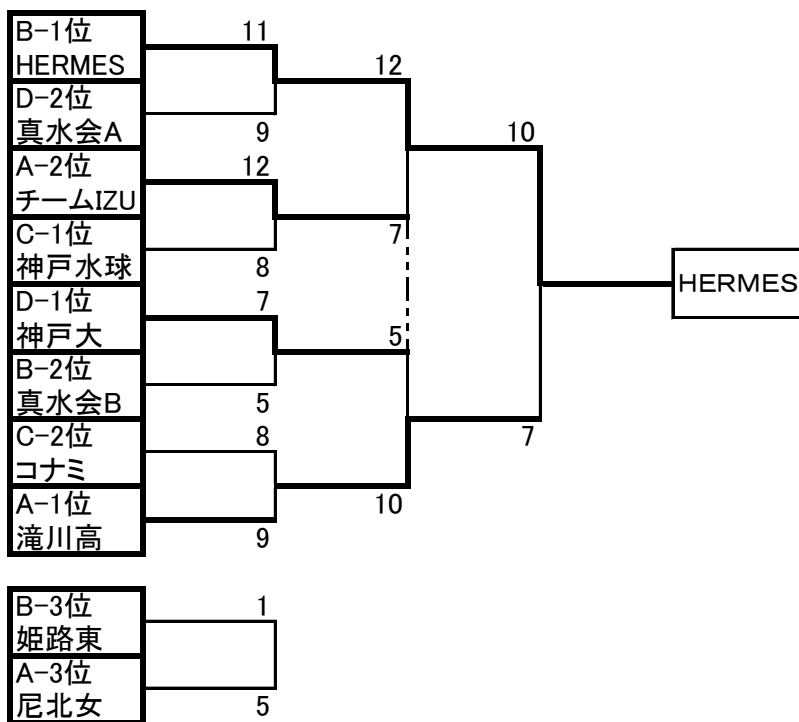

予選リーグ (各リーグ上位2チームが決勝トーナメントに進出)

A

	尼北女	チームIZU	滝川高	勝ち点	得失点差	順位
尼北女		×2-3	×3-7	0		3
チームIZU	○3-2		×3-6	3		2
滝川高	○7-3	○6-3		6		1

B

	HERMES	真水会B	姫路東	勝ち点	得失点差	順位
HERMES		○4-3	○9-2	6		1
真水会B	×3-4		○9-2	3		2
姫路東	×2-9	×2-9		0		3

C

	コナミ	神戸水球	大阪産業	尼北B	勝ち点	得失点差	順位
コナミ		×2-4	○6-3	○5-1	6		2
神戸水球	○4-2		○4-2	△3-3	7		1
大阪産業	×3-6	×2-4		×3-6	0		4
尼北B	×1-5	△3-3	○6-3		5		3

D

	神戸大	尼北A	滝川ク	真水会A	勝ち点	得失点差	順位
神戸大		○3-1	○11-1	×2-5	6	9	1
尼北A	×1-3		○8-3	○4-2	6	5	3
滝川ク	×1-11	×3-8		×1-8	0	-22	4
真水会A	○5-2	×2-4	○8-1		6	8	2

決勝トーナメント

最終順位

優勝	HERMES
2位	滝川高
3位	チームIZU