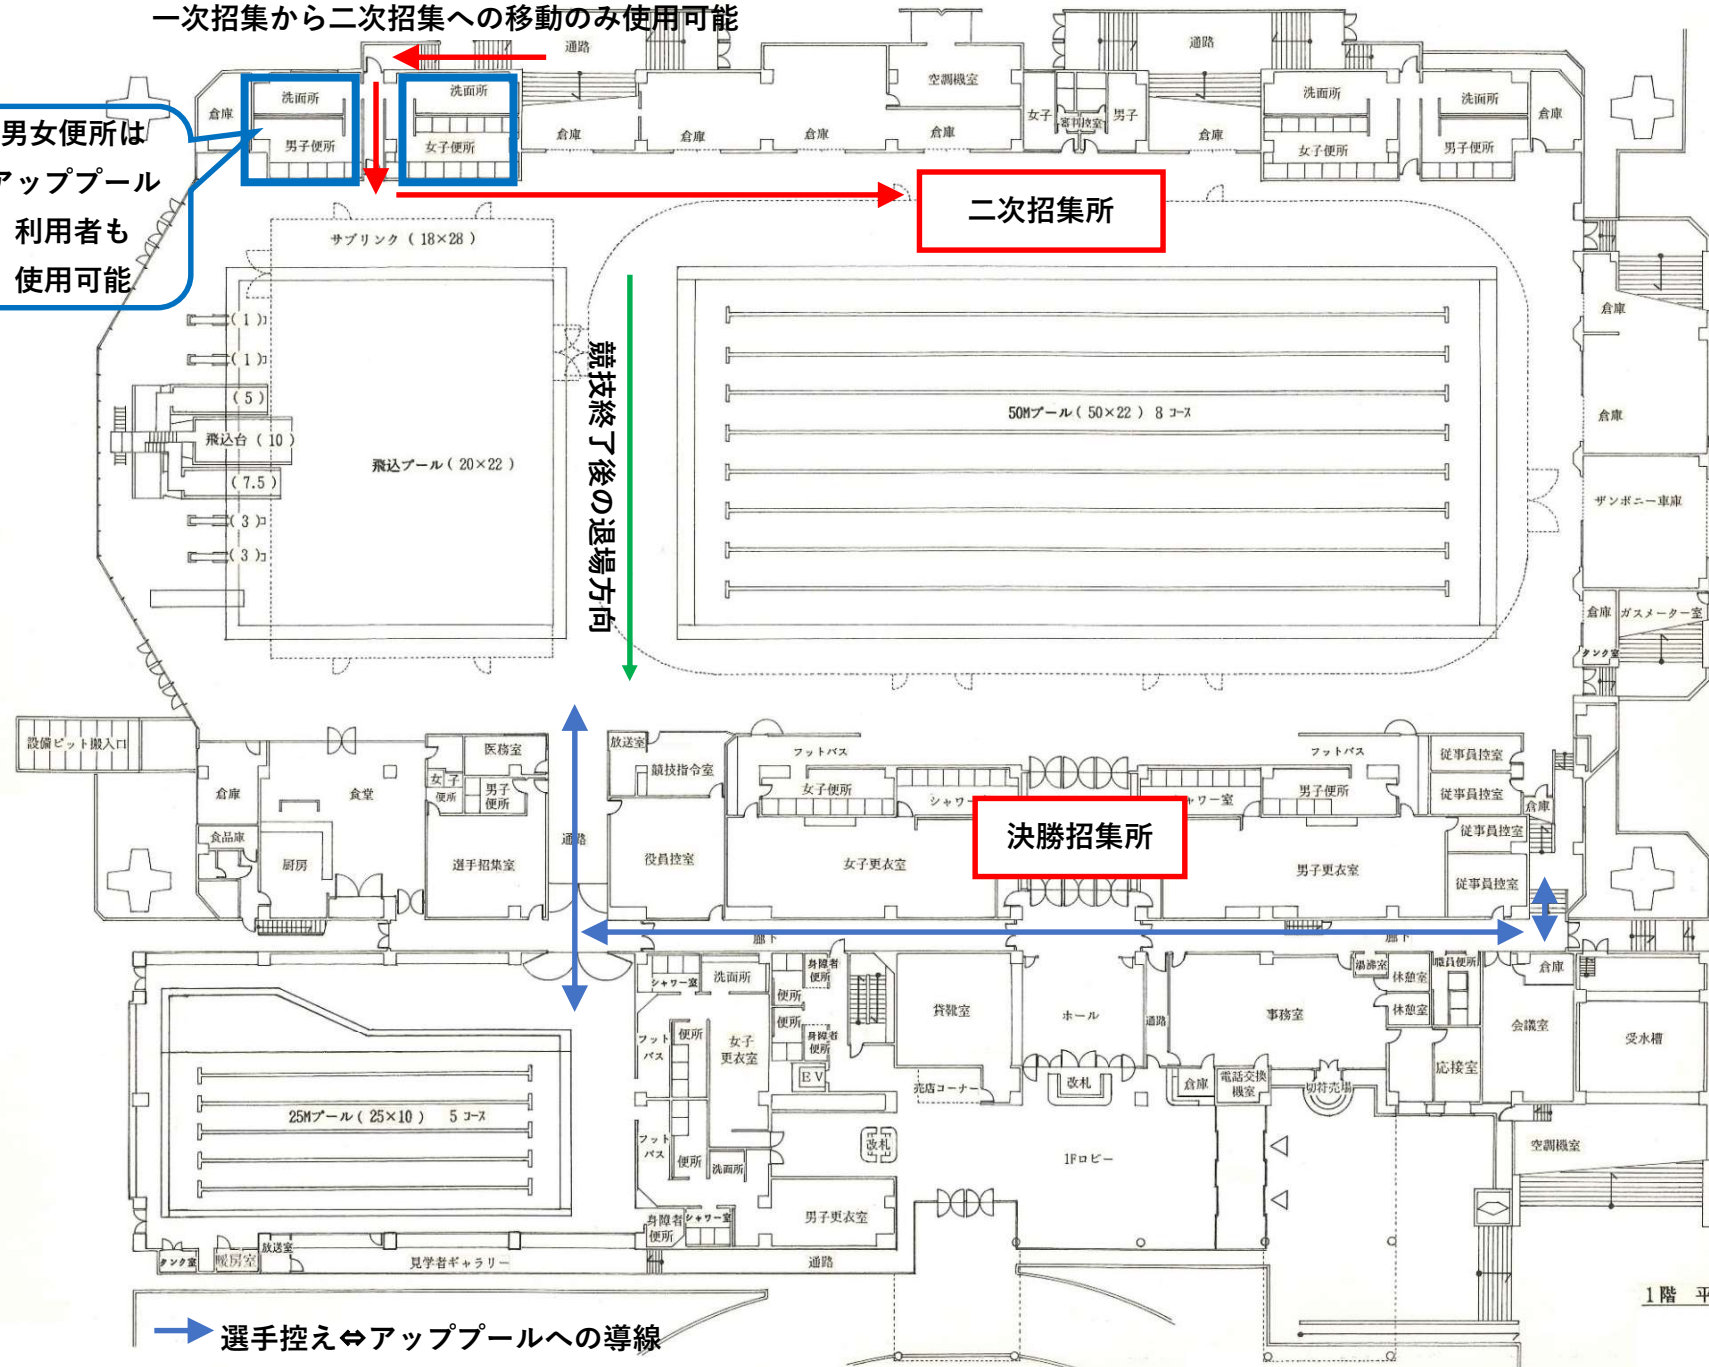

→ 二次招集への導線

一次招集から二次招集への移動のみ使用可能

男女便所は
アッププール
利用者も
使用可能

競技終了後の退場方向

二次招集所

決勝招集所

→ 選手控え⇄アッププールへの導線