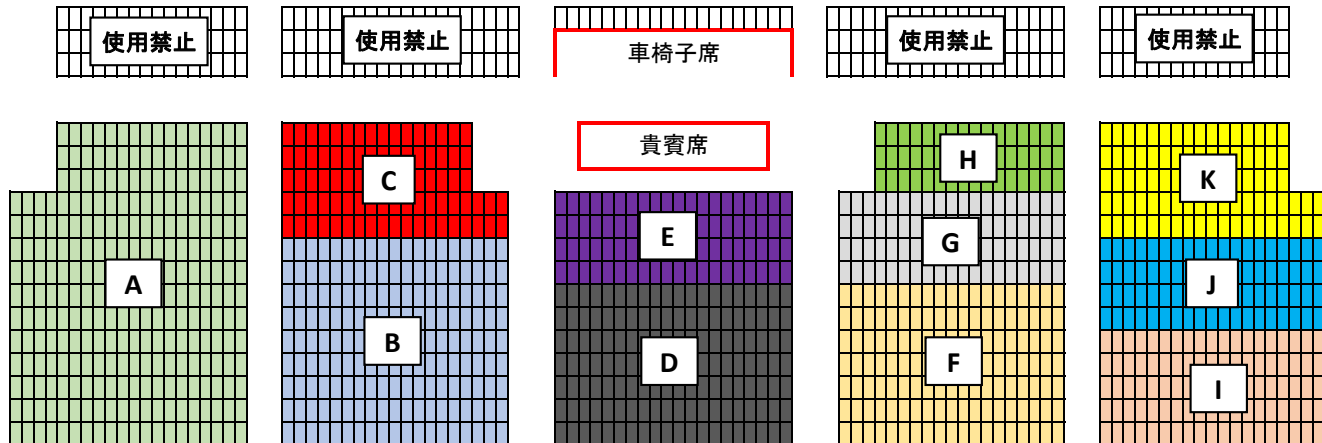

尼崎スポーツの森(50m) 観客席配置図 【第3回[2023年度]兵庫県秋季公式記録会】

グループ分け		男子	女子	人数
	団体名			
A	JSS三木	15	19	34
	JSS宝塚	16	19	35
	JSS尼室	18	12	30
	JSS大久保	14	16	30
	JSS北神戸	20	19	39
B	コナミ東加古	19	9	28
	コナミ西宮	15	19	34
	コナミ明石	13	15	28
C	コナミ三田	6	4	10
	TX明石	9	5	14
D	ルネサンス姫路	7	9	16
	尼崎市スポ振	10	10	20
	NSI姫路	12	9	21
E	NSI尼崎	10	12	22
	NSI清和台	3	7	10
	NSI本山	11	10	21
	NSI青垣	2	4	6
F	マック武庫川	9	17	26
	マック加古川	9	11	20

グループ分け		男子	女子	人数
	団体名			
F	イトマン川西	10	17	27
	イトマン西宮	16	21	37
	イトマン三田	9	7	16
G	龍野高校	4	2	6
	県立西宮高校	4	0	4
	明石高校	4	4	8
	須磨友が丘高	2	0	2
	市立尼崎高校	10	3	13
	雲雀丘学園高	8	2	10
H	B&G猪名川	6	11	17
	家島SC	0	1	1
I	SUN姫路	2	9	11
	SUN網干	11	12	23
	赤穂SS	2	5	7
	こうでら	3	10	13
J	塚口SS	21	21	42
K	BIG姫路	11	9	20
	GUNZE	9	10	19
	CS尼崎スポーツ	3	8	11