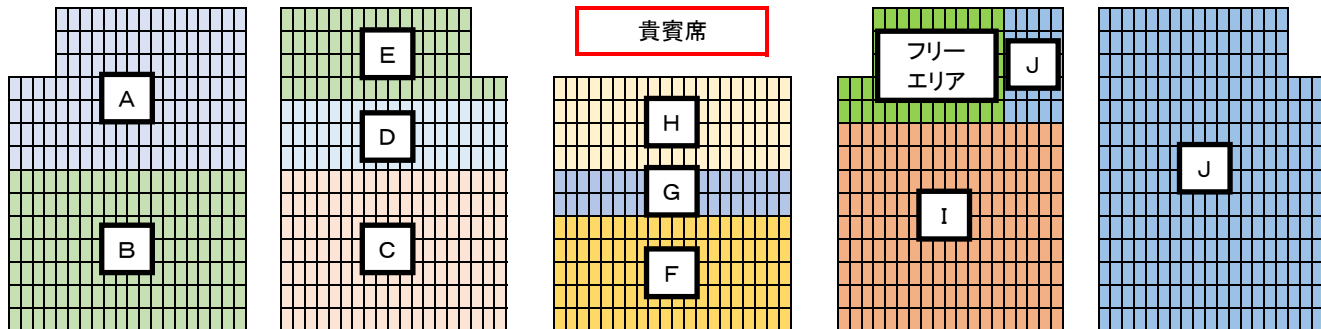

使用不可

メインプール

使用不可

	グループ分け			
	団体名	男子	女子	人数
A	明石清水高校	0	1	1
	市尼崎高	7	0	7
	関西学院高	2	0	2
	須磨学園高校	6	3	9
	市立尼崎高校	8	4	12
	PHOENIX	0	1	1
	関西学院大学	4	1	5
B	塚口SS	17	11	28
C	尼崎SS	2	0	2
	NSI西紀	1	1	2
	NSIパール	1	1	2
	NSI本山	1	0	1
	NSI御影	1	1	2
	NSI	6	7	13
	武庫之荘SS	2	1	3
	NSI青垣	1	0	1
	NSI南あわじ	0	1	1
D	Aqスポレスト	0	4	4
	Aq相生	3	0	3
	Aq新宮	0	1	1
	st淡路	1	1	2
E	JSS三木	5	1	6
	JSS宝塚	2	0	2
	JSS尼宝	1	0	1
	JSS大久保	1	0	1

	グループ分け			
	団体名	男子	女子	人数
F	SUN加西	0	2	2
	SUN網干	6	5	11
	こうでら	1	1	2
	一宮SS	5	1	6
	姫路スポーツ	2	0	2
G	アルゴニスポ小野	2	1	3
H	S・パティオ	2	1	3
	ルネサンス神戸	1	2	3
	姫路SS	1	1	2
	尼崎市スポ振	0	1	1
	マック加古川	1	0	1
	ask	1	0	1
I	TX夙川	0	1	1
	コナミ東加古	1	0	1
	コナミ西宮	10	13	23
	コナミ明石	4	2	6
	コナミ三田	0	6	6
J	イトマン川西	1	5	6
	イトマン神戸	8	19	27
	イトマン西宮	2	4	6
	イトマン三田	0	1	1
	イトマン西神	8	7	15
	イトマン西神戸	8	5	13